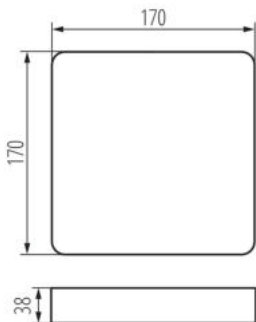

36523 TAVO FRAME DL 18W

Akcesorium oprawy typu downlight

Ramka Kanlux TAVO FRAME umożliwia natynkowy montaż paneli Kanlux TAVO LED w wersji 12W (TAVO FRAME DO 12W i TAVO FRAME DL 12W) i 18W (TAVO FRAME DO 18W i TAVO FRAME DL 18W). Szczelność paneli po montażu to IP20.

DANE OGÓLNE:

Kolor: biały

Miejsce montażu: do nadbudowania na suficie

Długość [mm]: 170

Szerokość [mm]: 170

Wysokość [mm]: 38

DANE TECHNICZNE:

Materiał obudowy: tworzywo sztuczne