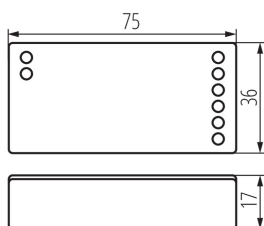

22147 CTRL 12/24V MONO/CCT

Kontroler do taśm LED

5905339221476

Kontroler współpracuje z jednokolorowymi taśmami LED oraz taśmami LED CCT. Do pełnego działania niezbędny jest pilot jednokanałowy REMOTE (kod Kanlux 22144) lub czterokanałowy REMOTE CCT (kod Kanlux 22145).

DANE OGÓLNE:

Kolor: biały
Sterowanie: RF 2,4GHz
Długość [mm]: 75
Szerokość [mm]: 36
Wysokość [mm]: 16

DANE TECHNICZNE:

Napięcie znamionowe [V]: 12 DC; 24 DC
Prąd znamionowy [A]: max 10
Klasa ochronności przed porażeniem elektrycznym: III
Materiał: tworzywo sztuczne
Rodzaj przyłącza: kostka przyłączeniowa
Stopień IP: 20
Zasięg [m]: max 30

DANE LOGISTYCZNE:

Jak pakowane: 200
Ilość sztuk w opakowaniu pośrednim: 1
Ilość sztuk w opakowaniu zbiorczym: 200
Masa jednostkowa netto [g]: 32
Gramatura [g]: 54.75
Waga sztuki brutto [g]: 52
Długość opakowania jednostkowego [cm]: 7.5
Szerokość opakowania jednostkowego [cm]: 4
Wysokość opakowania jednostkowego [cm]: 3.5
Waga kartonu [kg]: 10.95
Szerokość kartonu [cm]: 37.5
Wysokość kartonu [cm]: 18
Długość kartonu [cm]: 42
Objętość kartonu [m³]: 0.02835