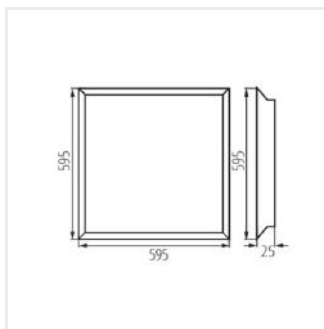

BLINGO 36W

Panel LED podtynkowy

BLINGO R 36W 6060 NW