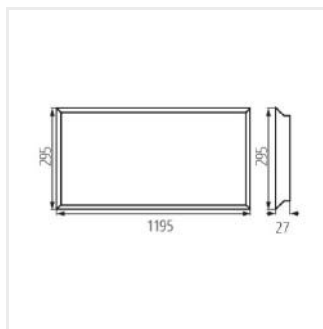

BLINGO R 36W 12030 NW