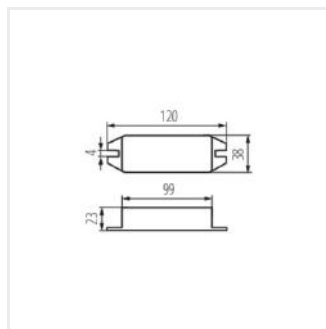

CONTROLLER RGBW

Kontroler do taśm LED

CTRL 12/24V 10A RGBW

CTRL 12/24V 10A RGBW	22143	biały	12 DC; 24 DC	max 10	max 30
REMOTE RGBW	22146	biały	2 x 1,5 DC	2 x AAA	max 30

- Kontroler współpracuje z jednokolorowymi taśmami LED oraz taśmami LED RGB/RGBW Pilot 4 kanałowy
- Materiał: tworzywo sztuczne

CTRL 12/24V 10A RGBW

REMOTE RGBW

CONTROLLER RGBW

Kontroler do taśm LED

CTRL 12/24V 10A RGBW

REMOTE RGBW