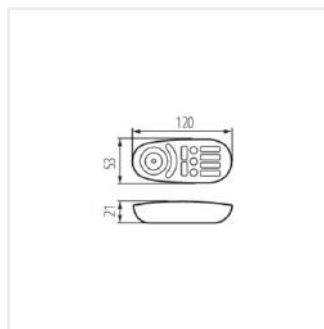

CONTROLLER RGBW

Kontroler do taśm LED

CTRL 12/24V 10A RGBW

CTRL 12/24V 10A RGBW	22143	biały	12 DC; 24 DC	max 10	max 30
REMOTE RGBW	22146	biały	2 x 1,5 DC	2 x AAA	max 30

- Kontroler współpracuje z jednokolorowymi taśmami LED oraz taśmami LED RGB/RGBW Pilot 4 kanałowy
- Materiał: tworzywo sztuczne

CTRL 12/24V 10A RGBW

REMOTE RGBW

CONTROLLER RGBW

Kontroler do taśm LED

CTRL 12/24V 10A RGBW

REMOTE RGBW