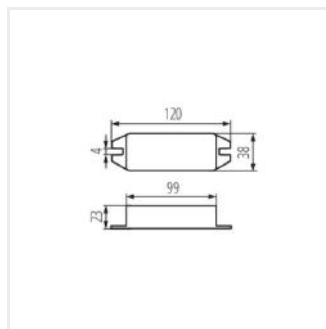

CONTROLLER CCT

Kontroler do taśm LED

CTRL 12/24V 10A CCT