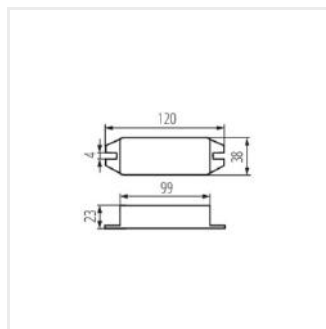

CONTROLLER MONO

Kontroler do taśm LED

CTRL 12/24V 10A MONO