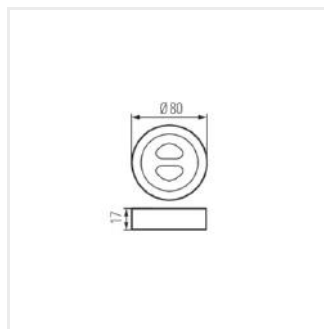

REMOTE MONO