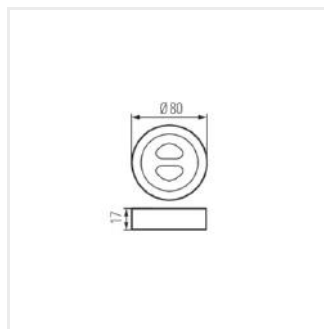

- Kontroler współpracuje z jednokolorowymi taśmami LED Pilot 1 kanałowy
- Materiał: tworzywo sztuczne

CTRL 12/24V 10A MONO

REMOTE MONO

CONTROLLER MONO

Kontroler do taśm LED

CTRL 12/24V 10A MONO

REMOTE MONO