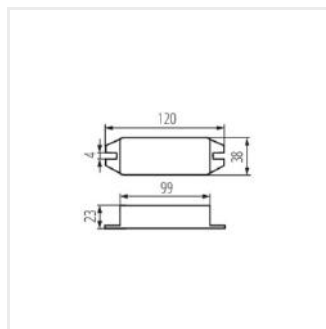

- Kontroler współpracuje z jednokolorowymi taśmami LED Pilot 1 kanałowy
- Materiał: tworzywo sztuczne

CTRL 12/24V 10A MONO

REMOTE MONO

CONTROLLER MONO

Kontroler do taśm LED

CTRL 12/24V 10A MONO

REMOTE MONO