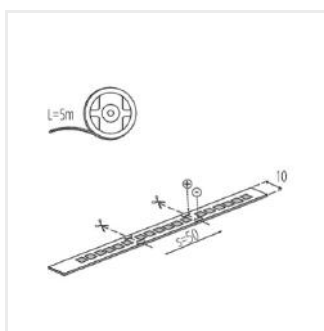

L120 16W/M 12 IP00CCT