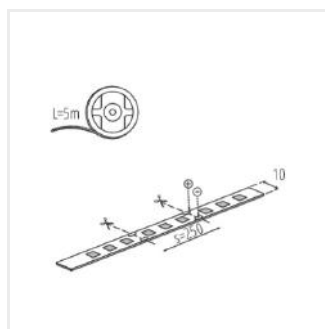

## LED STRIP L48 RGBW

Taśma LED

L48 9W/M 24 IP00-RGBW

L48 9W/M 24 IP65-RGBW

L48 9W/M 24 IP00-RGBW

L48 9W/M 24 IP65-RGBW