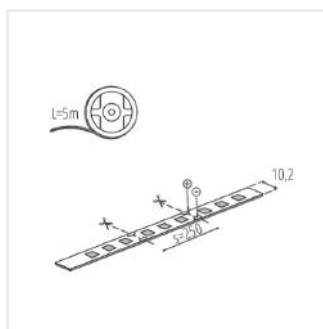

### Taśma LED

L48 9W/M 24 IP00-RGBW

IP

L48 9W/M 24 IP00-RGBW	<b>33318</b>	0,5m = 2,3 (W)	0,5m = 240 (W)	1m = max 600 (RGBW)	00	5000	F
L48 9W/M 24 IP65-RGBW	<b>33319</b>	0,5m = 2,3 (W)	0,5m = 230 (W)	1m = max 550 (RGBW)	65	5000	F

## LED STRIP L48 RGBW

Taśma LED

L48 9W/M 24 IP00-RGBW

L48 9W/M 24 IP65-RGBW

L48 9W/M 24 IP00-RGBW

L48 9W/M 24 IP65-RGBW