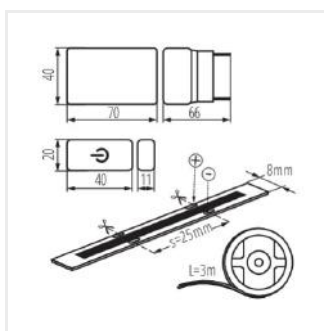

COB SET 3m DIM