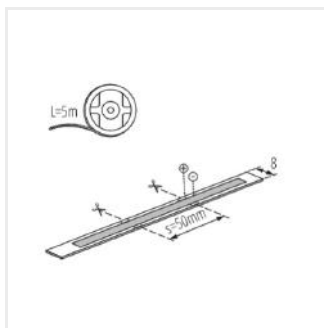

LCOB 10W-M 24 IP00