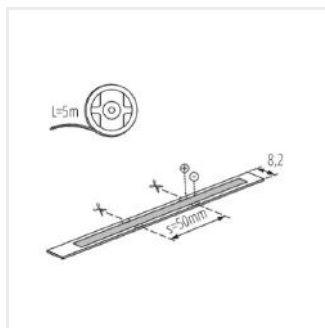

LCOB 10W-M 24 IP65