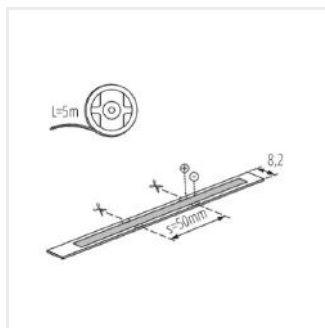

LED STRIP LCOB 24V

Taśma LED

LCOB 10W/M 24 IP00-NW

IP

LCOB 10W/M 24 IP00-NW	33368	0,5m = 5	0,5m = 500	4000	≤5	00	5000	F
LCOB 10W/M 24 IP65-NW	33369	0,5m = 5	0,5m = 460	4000	≤6	65	5000	F

Taśma LEDowa Kanlux LCOB to wyjątkowe oświetlenie. Ma bardzo wysoką skuteczną świetlną i 3 lata gwarancji, Jednak jej unikatową cechą jest świecenie na całej długości - nie ma na niej jaśniejszych lub ciemniejszych miejsc, nie widać punktów świetlnych. Taśma Kanlux LCOB emituje równomierne światło niezależnie od głębokości profilu i przezroczystości klosza. Taśma w wersji 24V pozwala zastosować dłuższe fragmenty taśmy z podłączeniem jednego zasilacza bez ubytku świecenia.

- 3 lata Gwarancji na warunkach oświadczenia gwarancyjnego, dostępnego na stronie internetowej

LED STRIP LCOB 24V

Taśma LED

LCOB 10W/M 24 IP00-NW

LCOB 10W/M 24 IP65-NW

LCOB 10W-M 24 IP00

LCOB 10W-M 24 IP65