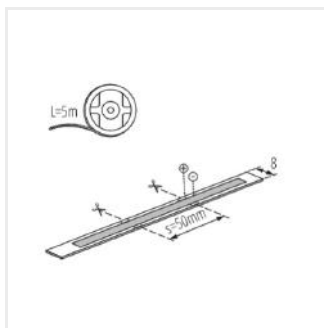

LED STRIP LCOB 24V

Taśma LED

LCOB 10W/M 24 IP00-NW

IP

LCOB 10W/M 24 IP00-NW	33368	0,5m = 5	0,5m = 500	4000	≤5	00	5000	F
LCOB 10W/M 24 IP65-NW	33369	0,5m = 5	0,5m = 460	4000	≤6	65	5000	F

Taśma LEDowa Kanlux LCOB to wyjątkowe oświetlenie. Ma bardzo wysoką skuteczną świetlną i 3 lata gwarancji, Jednak jej unikatową cechą jest świecenie na całej długości - nie ma na niej jaśniejszych lub ciemniejszych miejsc, nie widać punktów świetlnych. Taśma Kanlux LCOB emituje równomierne światło niezależnie od głębokości profilu i przezroczystości klosza. Taśma w wersji 24V pozwala zastosować dłuższe fragmenty taśmy z podłączeniem jednego zasilacza bez ubytku świecenia.

- 3 lata Gwarancji na warunkach oświadczenia gwarancyjnego, dostępnego na stronie internetowej

LED STRIP LCOB 24V

Taśma LED

LCOB 10W/M 24 IP00-NW

LCOB 10W/M 24 IP65-NW

LCOB 10W-M 24 IP00

LCOB 10W-M 24 IP65