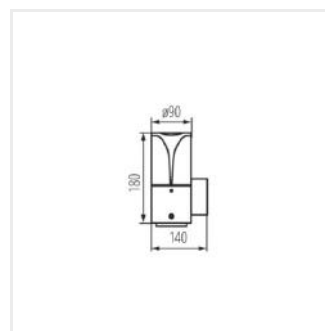

PRESO EL 18 GR