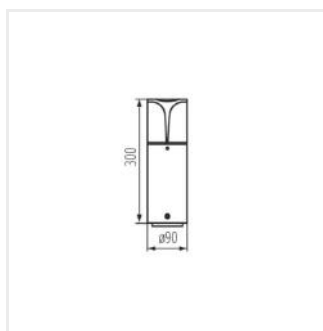

Kanlux PRESO to rodzina 4 opraw ogrodowych, wśród których znajdziemy trzy słupki o wysokościach od 30 do 80cm, a ich idealnym uzupełnieniem jest kinkiet. Dzięki specjalnej konstrukcji lampy świeca na boki, a nie do góry, co pozwala nam właściwie oświetlić pożądane miejsca. Profilowana konstrukcja klosza zapobiega utrzymywaniu się wody na powierzchni lampy. Cała seria lamp ogrodowych Kanlux PRESO dostosowana jest do wymiennych źródeł światła o trzonku E27, dlatego sami możemy wybrać odpowiednie natężenie i barwę światła.

- Materiał obudowy: stop aluminium
- Materiał klosza: PC

PRESO

Oprawa ogrodowa z wymiennym źródłem światła

PRESO 80 GR

PRESO 50 GR

PRESO 30 GR

PRESO EL 18 GR

PRESO 80 GR

PRESO 50 GR

PRESO 30 GR

PRESO EL 18 GR