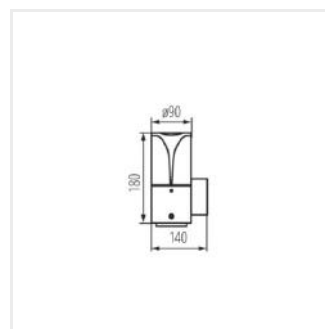

PRESO EL 18 GR