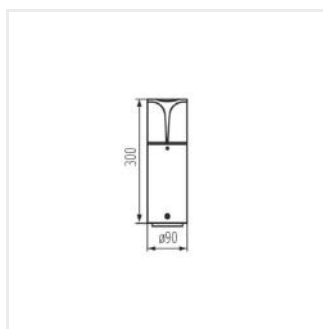

Kanlux PRESO to rodzina 4 opraw ogrodowych, wśród których znajdziemy trzy słupki o wysokościach od 30 do 80cm, a ich idealnym uzupełnieniem jest kinkiet. Dzięki specjalnej konstrukcji lampy świeca na boki, a nie do góry, co pozwala nam właściwie oświetlić pożądane miejsca. Profilowana konstrukcja klosza zapobiega utrzymywaniu się wody na powierzchni lampy. Cała seria lamp ogrodowych Kanlux PRESO dostosowana jest do wymiennych źródeł światła o trzonku E27, dlatego sami możemy wybrać odpowiednie natężenie i barwę światła.

- Materiał obudowy: stop aluminium
- Materiał klosza: PC

PRESO

Oprawa ogrodowa z wymiennym źródłem światła

PRESO 80 GR

PRESO 50 GR

PRESO 30 GR

PRESO EL 18 GR

PRESO 80 GR

PRESO 50 GR

PRESO 30 GR

PRESO EL 18 GR