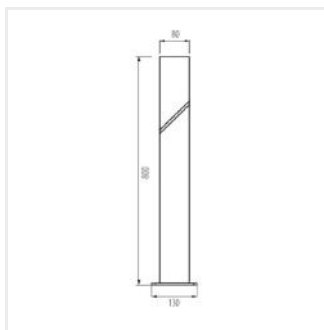

## LAVEN

Oprawa ogrodowa z wymiennym źródłem światła

LAVEN 80 GR

LAVEN 50 GR

LAVEN EL 28 SE-GR

LAVEN EL 25 GR

LAVEN 80 GR

LAVEN 50 GR