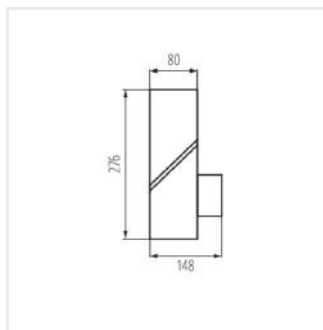

LAVEN EL 28 SE-GR