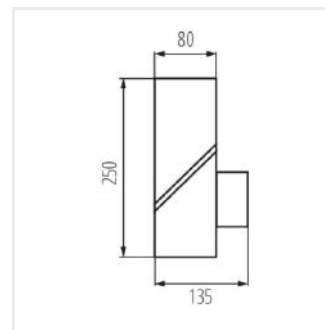

LAVEN EL 25 GR