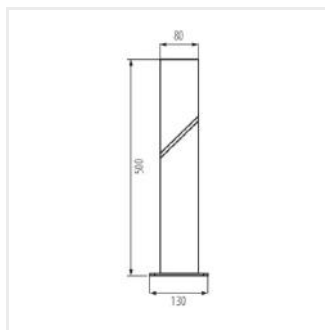

- Materiał obudowy: stop aluminium
- Materiał klosza: PC

LAVEN

Oprawa ogrodowa z wymiennym źródłem światła

LAVEN 80 GR

LAVEN 50 GR

LAVEN EL 28 SE-GR

LAVEN EL 25 GR

LAVEN 80 GR