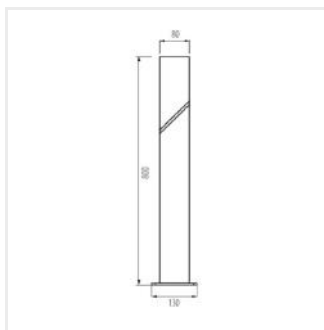

- Materiał obudowy: stop aluminium
- Materiał klosza: PC

LAVEN

Oprawa ogrodowa z wymiennym źródłem światła

LAVEN 80 GR

LAVEN 50 GR

LAVEN EL 28 SE-GR

LAVEN EL 25 GR

LAVEN 80 GR