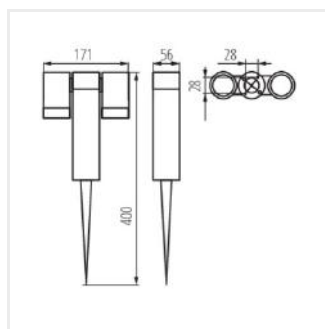

Kanlux USTI to oprawy idealne do kierunkowego podświetlania zieleni, skalniaków, elewacji czy ciekawych elementów architektonicznych, które chcemy zaakcentować. Konstrukcja z ruchomą głowicą umożliwia swobodną regulację i skierowanie światła w wybranym kierunku. Do wyboru mamy oprawę z jednym lub dwoma punktami świetlnymi (elementy świecące mogą być ustawiane niezależnie od siebie). Oprawy ogrodowe Kanlux USTI dopasowane są do źródeł światła z trzonkiem GU10.

## USTI SP

Oprawa ogrodowa z wymiennym źródłem światła

USTI SP 2X7 GR

USTI SP 1X7 GR

USTI SP 2X7 GR

USTI SP 1X7 GR