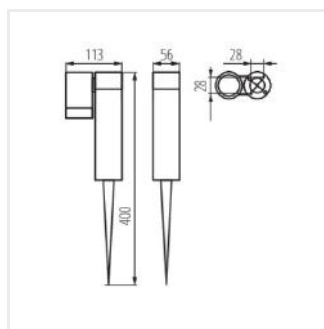

Kanlux USTI to oprawy idealne do kierunkowego podświetlania zieleni, skalniaków, elewacji czy ciekawych elementów architektonicznych, które chcemy zaakcentować. Konstrukcja z ruchomą głowicą umożliwia swobodną regulację i skierowanie światła w wybranym kierunku. Do wyboru mamy oprawę z jednym lub dwoma punktami świetlnymi (elementy świecące mogą być ustawiane niezależnie od siebie). Oprawy ogrodowe Kanlux USTI dopasowane są do źródeł światła z trzonkiem GU10.

## USTI SP

Oprawa ogrodowa z wymiennym źródłem światła

USTI SP 2X7 GR

USTI SP 1X7 GR

USTI SP 2X7 GR

USTI SP 1X7 GR