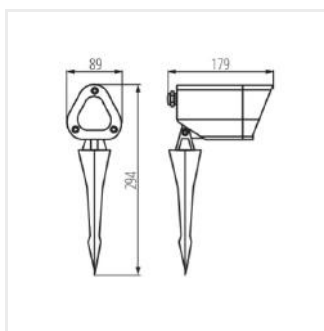

VORA

Oprawa ogrodowa z wymiennym źródłem światła

 220-240 AC	 50				IP 44	
 -20+35	 90		CE	EAC	UK CA	

VORA SP 20 GR

VORA SP 20 GR **36565** max 7 PAR16 LED GU10 grafitowy

Kanlux VORA to oprawa zewnętrzna z wymiennym źródłem światła (trzonek GU10). Jej przenośny charakter (mocowanie do podłoża za pomocą kolca) umożliwia zmianę aranżacji iluminacji świetlnej. Solidne i estetyczne wykonanie, ekskluzywny wygląd nowoczesny design, konstrukcja głowicy z kołnierzem ograniczającym rozpraszanie światła to tylko niektóre jej atuty.

- Materiał obudowy: stop aluminium
- Materiał szyby ochronnej: PC

VORA

Oprawa ogrodowa z wymiennym źródłem światła

VORA SP 20 GR

VORA SP 20 GR