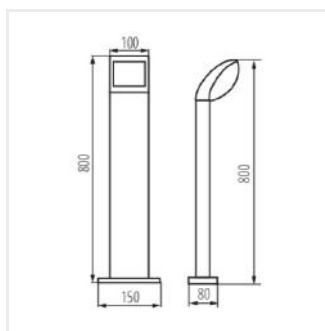

Kanlux ABETE to oprawy zewnętrzne dla osób ceniących klasykę i prostotę. Dwa słupki o wysokości 60 i 80 cm oraz dwa kinkiety (w tym jeden z czujnikiem ruchu - SE) to uniwersalny i funkcjonalny design. Elegancka, smukła konstrukcja i mleczny klosz z tworzywa, który rozprasza światło, pozwala na szerokie i uniwersalne zastosowania lamp Kanlux ABETE zarówno do prywatnych ogrodów, a także projektów komercyjnych.

## ABETE LED

Oprawa ogrodowa LED

ABETE LED 60 GR

ABETE LED 80 GR

ABETE LED EL 20 GR

ABETE LED EL 20 SE-GR

ABETE LED 60 GR

ABETE LED 80 GR