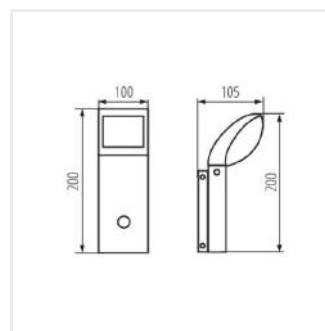

ABETE LED EL 20 SE-GR