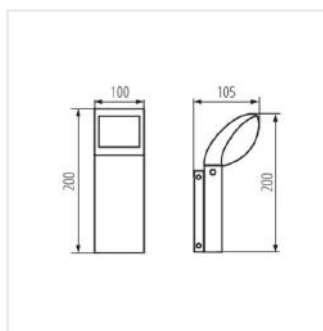

ABETE LED EL 20 GR