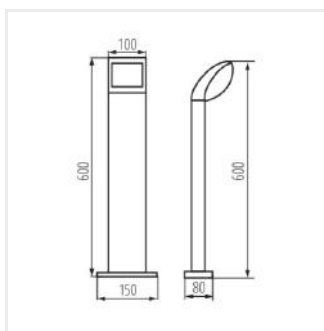

Kanlux ABETE to oprawy zewnętrzne dla osób ceniących klasykę i prostotę. Dwa słupki o wysokości 60 i 80 cm oraz dwa kinkiety (w tym jeden z czujnikiem ruchu - SE) to uniwersalny i funkcjonalny design. Elegancka, smukła konstrukcja i mleczny klosz z tworzywa, który rozprasza światło, pozwala na szerokie i uniwersalne zastosowania lamp Kanlux ABETE zarówno do prywatnych ogrodów, a także projektów komercyjnych.

## ABETE LED

Oprawa ogrodowa LED

ABETE LED 60 GR

ABETE LED 80 GR

ABETE LED EL 20 GR

ABETE LED EL 20 SE-GR

ABETE LED 60 GR

ABETE LED 80 GR