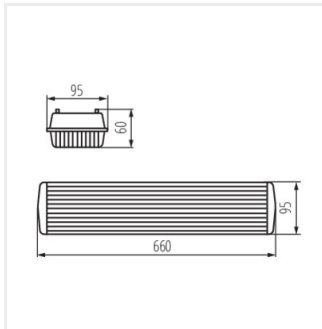

DICHT 4LED NP-PS

Oprawa pyłoszczelna pod tuby LED

[V] 220-240 AC	[Hz] 50		IP 65		 5÷25	
	 0,5÷2,5	 ONE SIDE INPUT	 0,5m			

DICHT 4LED NP 218/PS	31320	2 x max 18	T8 LED	G13	szary
DICHT 4LED NP 236/PS	31321	2 x max 36	T8 LED	G13	szary

- Materiał obudowy: tworzywo sztuczne
- Materiał klosza: PS

DICHT 4LED NP 218/PS

DICHT 4LED NP 236/PS

DICHT 4LED NP-PS

Oprawa pyłoszczelna pod tuby LED

DICHT 4LED NP 218/PS

DICHT 4LED NP 236/PS