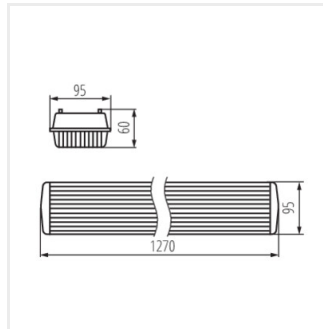

DICHT 4LED NP-PS

Oprawa pyłoszczelna pod tuby LED

[V] 220-240 AC	[Hz] 50		IP 65		 5÷25	
	 0,5÷2,5	 ONE SIDE INPUT	 0,5m			

DICHT 4LED NP 218/PS	31320	2 x max 18	T8 LED	G13	szary
DICHT 4LED NP 236/PS	31321	2 x max 36	T8 LED	G13	szary

- Materiał obudowy: tworzywo sztuczne
- Materiał klosza: PS

DICHT 4LED NP 218/PS

DICHT 4LED NP 236/PS

DICHT 4LED NP-PS

Oprawa pyłoszczelna pod tuby LED

DICHT 4LED NP 218/PS

DICHT 4LED NP 236/PS