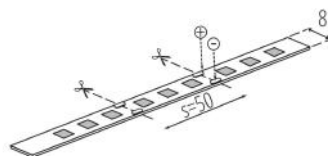

Taśma LED

5905339333056

Taśma Kanlux L60 to dwie wersje szczelności IP00 i IP65 - dla miejsc, gdzie taśma narażona jest na wilgoć. Wersja IP65, nie różni się znacznie gabarytami od wersji IP00 - ma to znaczenie przy montażu w profilach aluminiowych. Taśmy Kanlux L60 to bardzo wysoki współczynnik oddawania barw CRI 90 i aż trzy lata gwarancji. Dodatkowo wersja Kanlux L60B to rolki o długości 30 metrów - dla tych, którzy potrzebują większych ilości taśm LED.

### DANE OGÓLNE:

**Miejsce zastosowania:** wewnątrz

**Minimalna odległość od oświetlanego obiektu :** 0,1m

**Długość [mm]:** 30000

**Szerokość [mm]:** 8

**Wysokość [mm]:** 30000

**Głębokość [mm]:** 2

**Zawartość rtęci:** nie

### DANE TECHNICZNE:

**Napięcie znamionowe [V]:** 12 DC

**Moc znamionowa [W]:** 1m = 11

**Klasa ochronności przed porażeniem elektrycznym :** III

**Rodzaj diody:** LED SMD

**Strumień świetlny [lm]:** 1m = 900

**Rodzaj przyłącza:** wolne końce przewodów

**Stopień IP:** 00

**Możliwość cięcia pasków LED na segmenty [cm] :** 5