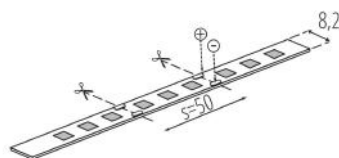

Taśma LED

5905339333094

Taśma Kanlux L60 to dwie wersje szczelności IP00 i IP65 - dla miejsc, gdzie taśma narażona jest na wilgoć. Wersja IP65, nie różni się znacznie gabarytami od wersji IP00 - ma to znaczenie przy montażu w profilach aluminiowych. Taśmy Kanlux L60 to bardzo wysoki współczynnik oddawania barw CRI 90 i aż trzy lata gwarancji. Dodatkowo wersja Kanlux L60B to rolki o długości 30 metrów - dla tych, którzy potrzebują większych ilości taśm LED.

### DANE OGÓLNE:

**Miejsce zastosowania:** wewnątrz

**Minimalna odległość od oświetlanego obiektu :** 0,1m

**Długość [mm]:** 5000

**Szerokość [mm]:** 8

**Wysokość [mm]:** 5000

**Głębokość [mm]:** 3

**Zawartość rłęci:** nie

### DANE TECHNICZNE:

**Napięcie znamionowe [V]:** 12 DC

**Moc znamionowa [W]:** 1m = 11

**Klasa ochronności przed porażeniem elektrycznym :** III

**Rodzaj diody:** LED SMD

**Strumień świetlny [lm]:** 1m = 900

**Rodzaj przyłącza:** wolne końce przewodów

**Stopień IP:** 65

**Możliwość cięcia pasków LED na segmenty [cm] :** 5