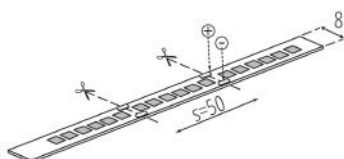

Taśma LED

5905339333117

up to
120 lm/W

24V

L120 16W/M 24

Taśma Kanlux L120 to dwie wersje szczelności IP00 i IP65 - dla miejsc, gdzie taśma narażona jest na wilgoć. Wersja IP65, nie różni się znacznie gabarytami od wersji IP00 - ma to znaczenie przy montażu w profilach aluminiowych. Taśmy Kanlux L120 to wysoka skuteczność świetlna (do 120 lumenów z wata) i aż trzy lata gwarancji.

DANE OGÓLNE:

Miejsce zastosowania: wewnątrz

Minimalna odległość od oświetlanego obiektu : 0,1m

Długość [mm]: 5000

Szerokość [mm]: 8.2

Wysokość [mm]: 5000

Głębokość [mm]: 2

Zawartość rtęci: nie

DANE TECHNICZNE:

Napięcie znamionowe [V]: 24 DC

Moc znamionowa [W]: 1m = 16

Klasa ochronności przed porażeniem elektrycznym : III

Rodzaj diody: LED SMD

Strumień świetlny [lm]: 1m = 1760

Użyteczny strumień świetlny źródła światła Φ_{use} [lm] : 0,5m = 880