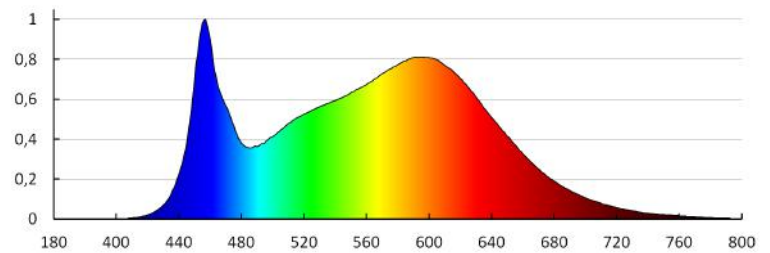

INFORMACJE DODATKOWE:

- 3 lata Gwarancji na warunkach oświadczenia gwarancyjnego, dostępnego na stronie internetowej