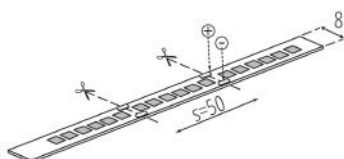

## 33312 L120 16W/M 24 IP00-NW

Taśma LED

5905339333124

up to  
**120** lm/W

**24V**

L120 16W/M 24 IP00

Taśma Kanlux L120 to dwie wersje szczelności IP00 i IP65 - dla miejsc, gdzie taśma narażona jest na wilgoć. Wersja IP65, nie różni się znacznie gabarytami od wersji IP00 - ma to znaczenie przy montażu w profilach aluminiowych. Taśmy Kanlux L120 to wysoka skuteczność świetlna (do 120 lumenów z wata) i aż trzy lata gwarancji.

### DANE OGÓLNE:

**Miejsce zastosowania:** wewnątrz

**Minimalna odległość od oświetlanego obiektu :** 0,1m

**Długość [mm]:** 5000

**Szerokość [mm]:** 8.2

**Wysokość [mm]:** 5000

**Głębokość [mm]:** 2

**Zawartość rtęci:** nie

### DANE TECHNICZNE:

**Napięcie znamionowe [V]:** 24 DC

**Moc znamionowa [W]:** 1m = 16

**Klasa ochronności przed porażeniem elektrycznym :** III

**Rodzaj diody:** LED SMD

**Strumień świetlny [lm]:** 1m = 1920

**Rodzaj przyłącza:** wolne końce przewodów

**Stopień IP:** 00

**Możliwość cięcia pasków LED na segmenty [cm]:** 5