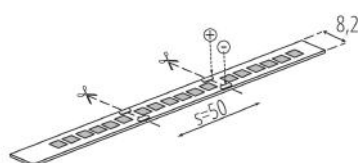

Taśma LED

5905339333155

up to
120 lm
W

24V

Taśma Kanlux L120 to dwie wersje szczelności IP00 i IP65 - dla miejsc, gdzie taśma narażona jest na wilgoć. Wersja IP65, nie różni się znacznie gabarytami od wersji IP00 - ma to znaczenie przy montażu w profilach aluminiowych. Taśmy Kanlux L120 to wysoka skuteczność świetlna (do 120 lumenów z wata) i aż trzy lata gwarancji.

DANE OGÓLNE:

Miejsce zastosowania: wewnątrz

Minimalna odległość od oświetlanego obiektu : 0,1m

Długość [mm]: 5000

Szerokość [mm]: 8.2

Wysokość [mm]: 5000

Głębokość [mm]: 3

Zawartość rtęci: nie

DANE TECHNICZNE:

Napięcie znamionowe [V]: 24 DC

Moc znamionowa [W]: 1m = 16

Klasa ochronności przed porażeniem elektrycznym : III

Rodzaj diody : LED SMD

Strumień świetlny [lm]: 1m = 1760

Użyteczny strumień świetlny źródła światła Φ_{use} [lm] : 0,5m = 880