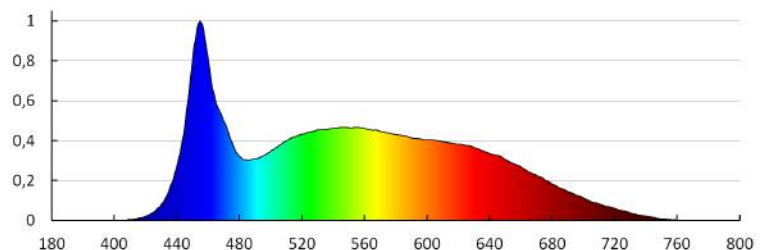

INFORMACJE DODATKOWE:

- 3 lata Gwarancji na warunkach oświadczenia gwarancyjnego, dostępnego na stronie internetowej
- Do prawidłowego działania wymagany jest kontroler i pilot (CTRL 12/24V 10A CCT 22142, REMOTE CCT 22145), dostępne one są w ofercie KANLUX