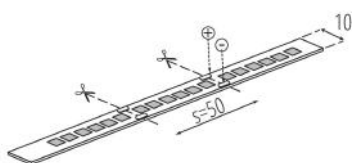

Taśma LED

5905339333179

Taśma Kanlux L120 CCT to trzy barwy światła w jednej taśmie. Teraz możesz zmieniać barwę światła zależnie od sytuacji i nastroju, ponadto Kanlux L120 CCT to bardzo wysoki współczynnik oddawania barw CRI 90 i aż trzy lata gwarancji.

DANE OGÓLNE:

Miejsce zastosowania: wewnątrz

Minimalna odległość od oświetlanego obiektu : 0,1m

Długość [mm]: 5000

Szerokość [mm]: 10

Wysokość [mm]: 5000

Głębokość [mm]: 2

Zawartość rtęci: nie

DANE TECHNICZNE:

Napięcie znamionowe [V]: 12 DC

Moc znamionowa [W]: 1m = 16

Klasa ochronności przed porażeniem elektrycznym : III

Rodzaj diody: LED SMD

Strumień świetlny [lm]: 1m = max 1300 (WW+CW)

Użyteczny strumień świetlny źródła światła Φ_{use} [lm]: 0,5m = 330 (WW/CW)

Stopień IP: 00

Możliwość cięcia pasków LED na segmenty [cm]: 5

DANE LOGISTYCZNE:

Jednostka miary: sztuka

Jak pakowane: 25

Ilość sztuk w opakowaniu pośrednim: 25

Ilość sztuk w opakowaniu zbiorczym: 50

Masa jednostkowa netto [g]: 66