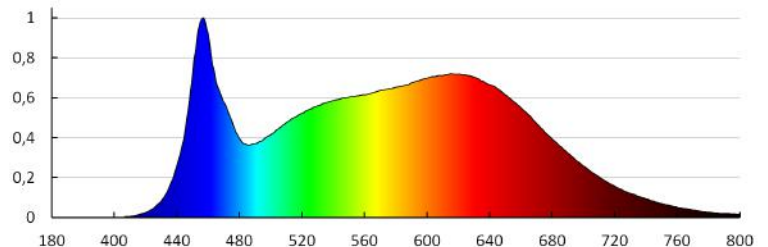

INFORMACJE DODATKOWE:

- 3 lata Gwarancji na warunkach oświadczenia gwarancyjnego, dostępnego na stronie internetowej
- Do prawidłowego działania wymagany jest kontroler i pilot (CTRL 12/24V 10A CCT 22142, REMOTE CCT 22145), dostępne one są w ofercie KANLUX