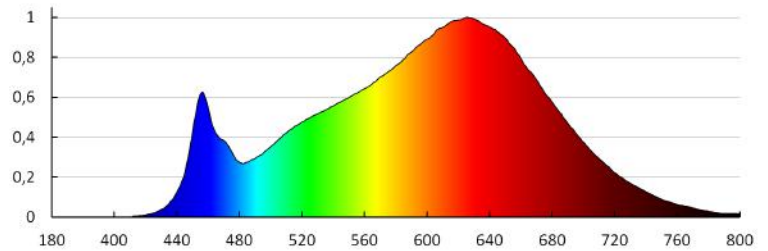

INFORMACJE DODATKOWE:

- 3 lata Gwarancji na warunkach oświadczenia gwarancyjnego, dostępnego na stronie internetowej
- Do prawidłowego działania wymagany jest kontroler i pilot (CTRL 12/24V 10A CCT 22142, REMOTE CCT 22145), dostępne one są w ofercie KANLUX