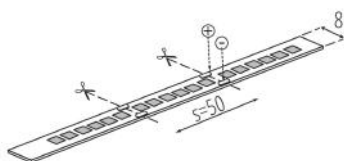

Taśma LED

5905339333551

up to  
**120** lm  
W

**24V**

Taśma Kanlux L120 to dwie wersje szczelności IP00 i IP65 - dla miejsc, gdzie taśma narażona jest na wilgoć. Wersja IP65, nie różni się znacznie gabarytami od wersji IP00 - ma to znaczenie przy montażu w profilach aluminiowych. Taśmy Kanlux L120 to wysoka skuteczność świetlna (do 120 lumenów z wata) i aż trzy lata gwarancji.

### DANE OGÓLNE:

**Miejsce zastosowania:** wewnątrz

**Minimalna odległość od oświetlanego obiektu :** 0,1m

**Długość [mm]:** 30000

**Szerokość [mm]:** 8

**Wysokość [mm]:** 30000

**Głębokość [mm]:** 2

**Zawartość rtęci:** nie

### DANE TECHNICZNE:

**Napięcie znamionowe [V]:** 24 DC

**Moc znamionowa [W]:** 1m = 16

**Klasa ochronności przed porażeniem elektrycznym :** III

**Rodzaj diody:** LED SMD

**Strumień świetlny [lm]:** 1m = 1760

**Rodzaj przyłącza:** wolne końce przewodów

**Stopień IP:** 00

**Możliwość cięcia pasków LED na segmenty [cm]:** 5