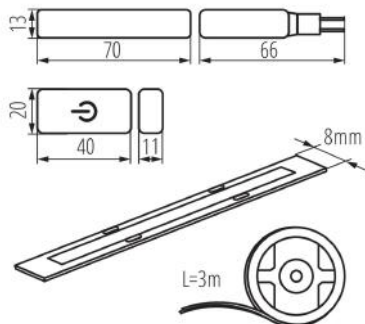

26326 COB SET 3m DIM-WW

Zestaw LED

5905339263261

COB SET 3m DIM

Kanlux COB SET to zestaw składający się z trzech elementów: taśmy LED o długości 3m, zasilacza i włącznika z funkcją ściemnia. Jest to gotowy do użycia komplet, który w łatwy sposób zainstalujemy i podłączymy do kontaktu. To wygodne rozwiązanie, które umożliwia dodanie efektownego oświetlenia bez konieczności kucia ścian w celu doprowadzenia dodatkowej instalacji elektrycznej.

DANE OGÓLNE:

Lampa jest przeznaczona do ściemniania: tak

Miejsce zastosowania: wewnątrz

Minimalna odległość od oświetlanego obiektu : 0,1m

Możliwość ściemniania wyłącznie za pomocą wewnętrznego układu elektronicznego: tak

Długość [mm]: 3000

Zawartość rtęci: nie

DANE TECHNICZNE:

Napięcie znamionowe [V]: 220-240 AC

Częstotliwość znamionowa [Hz]: 50

Moc znamionowa [W]: 3m=18

Klasa ochronności przed porażeniem elektrycznym : II/III

Napięcie wejściowe - PRI [V]: 220-240 AC

Napięcie wyjściowe - SEC [V]: 12 DC

Stopień IP: 00

Możliwość cięcia pasków LED na segmenty [cm] : 2,5

DANE LOGISTYCZNE:

Jednostka miary: sztuka

Zestaw LED

Jak pakowane: 10
Ilość sztuk w opakowaniu zbiorczym: 10
Masa jednostkowa netto [g]: 162
Gramatura [g]: 304
Długość opakowania jednostkowego [cm]: 20
Szerokość opakowania jednostkowego [cm]: 7
Wysokość opakowania jednostkowego [cm]: 22.5
Waga kartonu [kg]: 3.04
Szerokość kartonu [cm]: 35
Wysokość kartonu [cm]: 21
Długość kartonu [cm]: 35
Objętość kartonu [m³]: 0.025725