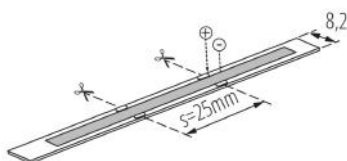

Taśma LED

5905339333650

Taśma LEDowa Kanlux LCOB 8W to wyjątkowe oświetlenie, które ma wysoką skuteczną świetlną i 3 lata gwarancji. Jej unikatową cechą jest równomierne świecenie na całej długości taśmy - nie ma na niej jaśniejszych lub ciemniejszych miejsc, nie widać punktów świetlnych. Taśma Kanlux LCOB emituje równomierne światło niezależnie od głębokości profilu i przezroczystości klosza. Taśmy 12V dla uzyskania najlepszego efektu polecamy używać w odcinakach nie dłuższych niż 2 metry.

### DANE OGÓLNE:

**Miejsce zastosowania:** wewnątrz

**Minimalna odległość od oświetlanego obiektu:** 0,1m

**Długość [mm]:** 5000

**Szerokość [mm]:** 8

**Wysokość [mm]:** 5000

**Głębokość [mm]:** 2

**Zawartość ręci:** nie

### DANE TECHNICZNE:

**Napięcie znamionowe [V]:** 12 DC

**Moc znamionowa [W]:** 1m = 8

**Klasa ochronności przed porażeniem elektrycznym:** III

**Rodzaj diody:** LED COB

**Użyteczny strumień świetlny źródła światła  $\Phi_{use}$  [lm]:**  
0,5m=340

**Stopień IP:** 65

**Możliwość cięcia pasków LED na segmenty [cm]:** 2,5