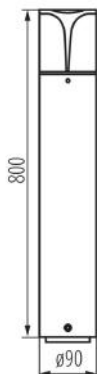

Oprawa ogrodowa z wymiennym źródłem światła

5905339365408

IP
44

DESIGN
GN
unique

Kanlux PRESO to rodzina 4 opraw ogrodowych, wśród których znajdziemy trzy słupki o wysokościach od 30 do 80cm, a ich idealnym uzupełnieniem jest kinkiet. Dzięki specjalnej konstrukcji lampy świeca na boki, a nie do góry, co pozwala nam właściwie oświetlić pożądane miejsca. Profilowana konstrukcja klosza zapobiega utrzymywaniu się wody na powierzchni lampy. Cała seria lamp ogrodowych Kanlux PRESO dostosowana jest do wymiennych źródeł światła o trzonku E27, dlatego sami możemy wybrać odpowiednie natężenie i barwę światła.

Wysokość [mm]: 800

Średnica [mm]: 90

DANE TECHNICZNE:

Napięcie znamionowe [V]: 220-240 AC

Częstotliwość znamionowa [Hz]: 50

Moc maksymalna [W]: max 10

Klasa ochronności przed porażeniem elektrycznym : I

Materiał klosza: PC

Zakres przekrojów stosowanych przewodów [mm²]: 1,5

Stopień IP: 44

DANE LOGISTYCZNE:

Jednostka miary: sztuka

Jak pakowane: 9

Ilość sztuk w opakowaniu pośrednim: 1

Ilość sztuk w opakowaniu zbiorczym: 9

Masa jednostkowa netto [g]: 1560

Gramatura [g]: 1873.33

Oprawa ogrodowa z wymiennym źródłem światła

Długość opakowania jednostkowego [cm]: 10
Szerokość opakowania jednostkowego [cm]: 10
Wysokość opakowania jednostkowego [cm]: 81.5
Waga kartonu [kg]: 16.85997
Szerokość kartonu [cm]: 32
Wysokość kartonu [cm]: 32.5
Długość kartonu [cm]: 83
Objętość kartonu [m³]: 0.08632