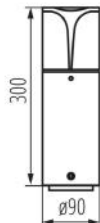

Wysokość [mm]: 300

Średnica [mm]: 90

DANE TECHNICZNE:

Napięcie znamionowe [V]: 220-240 AC

Częstotliwość znamionowa [Hz]: 50

Moc maksymalna [W]: max 10

Klasa ochronności przed porażeniem elektrycznym : I

Materiał klosza: PC

Zakres przekrojów stosowanych przewodów [mm²]: 1,5

Stopień IP: 44

DANE LOGISTYCZNE:

Jednostka miary: sztuka

Jak pakowane: 9

Ilość sztuk w opakowaniu pośrednim: 1

Ilość sztuk w opakowaniu zbiorczym: 9

Masa jednostkowa netto [g]: 756

Gramatura [g]: 884.44

Oprawa ogrodowa z wymiennym źródłem światła

Długość opakowania jednostkowego [cm]: 10
Szerokość opakowania jednostkowego [cm]: 10
Wysokość opakowania jednostkowego [cm]: 31.5
Waga kartonu [kg]: 7.95996
Szerokość kartonu [cm]: 32
Wysokość kartonu [cm]: 32.5
Długość kartonu [cm]: 32.5
Objętość kartonu [m³]: 0.0338