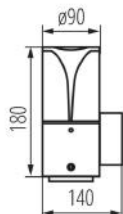

Długość [mm]: 140

Szerokość [mm]: 90

Wysokość [mm]: 180

DANE TECHNICZNE:

Napięcie znamionowe [V]: 220-240 AC

Częstotliwość znamionowa [Hz]: 50

Moc maksymalna [W]: max 10

Klasa ochronności przed porażeniem elektrycznym : I

Zakres przekrojów stosowanych przewodów [mm²]: 1,5

Stopień IP: 44

DANE LOGISTYCZNE:

Jednostka miary: sztuka

Jak pakowane: 8

Ilość sztuk w opakowaniu pośrednim : 1

Ilość sztuk w opakowaniu zbiorczym : 8

Masa jednostkowa netto [g]: 574

36543 PRESO EL 18 GR

Oprawa ogrodowa z wymiennym źródłem światła

Gramatura [g]: 700

Długość opakowania jednostkowego [cm]: 15

Szerokość opakowania jednostkowego [cm]: 9.5

Wysokość opakowania jednostkowego [cm]: 19

Waga kartonu [kg]: 5.6

Szerokość kartonu [cm]: 32

Wysokość kartonu [cm]: 22

Długość kartonu [cm]: 40

Objętość kartonu [m³]: 0.02816