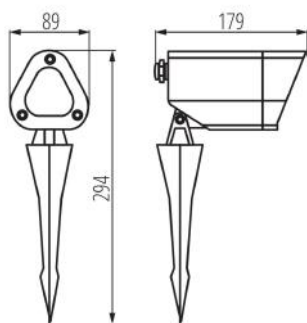

**Szerokość [mm]:** 179

**Wysokość [mm]:** 294

### DANE LOGISTYCZNE:

**Jednostka miary:** sztuka

**Jak pakowane:** 12

**Ilość sztuk w opakowaniu zbiorczym:** 12

**Masa jednostkowa netto [g]:** 590

**Gramatura [g]:** 747.5

**Długość opakowania jednostkowego [cm]:** 11.5

**Szerokość opakowania jednostkowego [cm]:** 9.5

**Wysokość opakowania jednostkowego [cm]:** 37.5

**Waga kartonu [kg]:** 8.97

## 36565 VORA SP 20 GR

Oprawa ogrodowa z wymiennym źródłem światła

Szerokość kartonu [cm]: 37

Wysokość kartonu [cm]: 42.5

Długość kartonu [cm]: 39.5

Objętość kartonu [m<sup>3</sup>]: 0.062114