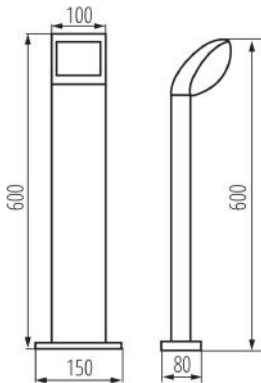

Szerokość [mm]: 80

Wysokość [mm]: 600

Zintegrowane źródło światła LED: tak

DANE TECHNICZNE:

Napięcie znamionowe [V]: 220-240 AC

Częstotliwość znamionowa [Hz]: 50

Moc maksymalna [W]: 7

Klasa ochronności przed porażeniem elektrycznym: I

Zakres temperatury otoczenia, na którą może być narażony wyrób [°C]: -20+35

Materiał obudowy: stop aluminium

Rodzaj przyłącza: kostka śrubowa

Stopień IP: 44

Oprawa ogrodowa LED

DANE LOGISTYCZNE:

Jednostka miary: sztuka

Jak pakowane: 4

Ilość sztuk w opakowaniu pośrednim: 1

Ilość sztuk w opakowaniu zbiorczym: 4

Masa jednostkowa netto [g]: 1300

Gramatura [g]: 1642.5

Długość opakowania jednostkowego [cm]: 16

Szerokość opakowania jednostkowego [cm]: 12

Wysokość opakowania jednostkowego [cm]: 61

Waga kartonu [kg]: 6.57

Szerokość kartonu [cm]: 26.5

Wysokość kartonu [cm]: 34.5

Długość kartonu [cm]: 63

Objętość kartonu [m³]: 0.057598