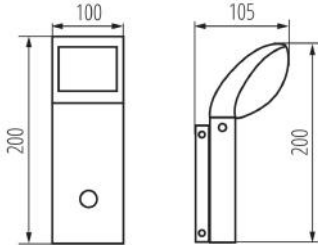

Zakres temperatury otoczenia, na którą może być narażony wyrób [°C]: -20+35

Materiał obudowy: stop aluminium

Rodzaj czujnika: PIR

Rodzaj przyłącza: kostka śrubowa

36573 ABETE LED EL 20 SE-GR

Oprawa ogrodowa LED