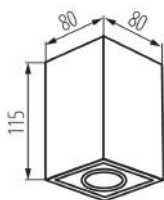

Oprawa sufitowa punktowa

5905339254764

MODERN
design

HIGH
quality
finish

Kanlux GORD XS charakteryzuje się nowym, ciekawszym krojem od swojego poprzednika (Kanlux GORD). Oprawy te gwarantują wyjątkowe oświetlenie umożliwiające podkreślenie wybranych elementów wystroju pomieszczenia. Zmieniona odsłona tych popularnych opraw zadowoli miłośników geometrycznych kształtów.

DANE OGÓLNE:

Kolor: czarny

Miejsce montażu: do nadbudowania na suficie

Miejsce zastosowania: wewnątrz

Minimalna odległość od oświetlanego obiektu : 0,5m

Długość [mm]: 80

Szerokość [mm]: 80

Wysokość [mm]: 115

DANE TECHNICZNE:

Napięcie znamionowe [V]: 220-240 AC

Częstotliwość znamionowa [Hz]: 50

Moc maksymalna [W]: max 10

Klasa ochronności przed porażeniem elektrycznym : I

Źródło światła: PAR16 LED

Trzonek: GU10

Zakres temperatury otoczenia, na którą może być narażony wyrób [°C]: 5÷25

Materiał obudowy: stop aluminium

Rodzaj przyłącza: kostka śrubowa

Zakres przekrojów stosowanych przewodów [mm²]: 1÷2,5

Oprawa ruchoma w zakresie wertykalnym [°]: 25

Regulacja kąta oprawy oświetleniowej: w jednej osi

Stopień IP: 20

DANE LOGISTYCZNE:

Jak pakowane: 20

Ilość sztuk w opakowaniu pośrednim: 1

Ilość sztuk w opakowaniu zbiorczym: 20

Masa jednostkowa netto [g]: 370

Gramatura [g]: 430.5

Długość opakowania jednostkowego [cm]: 9

Szerokość opakowania jednostkowego [cm]: 9

Wysokość opakowania jednostkowego [cm]: 12.5

Waga kartonu [kg]: 8.61

Szerokość kartonu [cm]: 20

Wysokość kartonu [cm]: 27.5