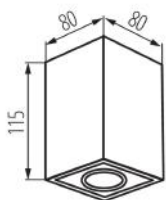

Oprawa sufitowa punktowa

5905339254771

MODERN
design

HIGH
quality
finish

Kanlux GORD XS charakteryzuje się nowym, ciekawszym krojem od swojego poprzednika (Kanlux GORD). Oprawy te gwarantują wyjątkowe oświetlenie umożliwiające podkreślenie wybranych elementów wystroju pomieszczenia. Zmieniona odsłona tych popularnych opraw zadowoli miłośników geometrycznych kształtów.

DANE OGÓLNE:

Kolor: biały

Miejsce montażu: do nadbudowania na suficie

Miejsce zastosowania: wewnątrz

Minimalna odległość od oświetlanego obiektu : 0,5m

Długość [mm]: 80

Szerokość [mm]: 80

Wysokość [mm]: 115

DANE TECHNICZNE:

Napięcie znamionowe [V]: 220-240 AC

Częstotliwość znamionowa [Hz]: 50

Moc maksymalna [W]: max 10

Klasa ochronności przed porażeniem elektrycznym : I

Źródło światła: PAR16 LED

Trzonek: GU10

Zakres temperatury otoczenia, na którą może być narażony wyrób [°C]: 5÷25

Materiał obudowy: stop aluminium

Rodzaj przyłącza: kostka śrubowa

Zakres przekrojów stosowanych przewodów [mm²]: 1÷2,5

Oprawa ruchoma w zakresie wertykalnym [°]: 25

Regulacja kątowa oprawy oświetleniowej: w jednej osi

Stopień IP: 20

DANE LOGISTYCZNE:

Jak pakowane: 20

Ilość sztuk w opakowaniu pośrednim: 1

Ilość sztuk w opakowaniu zbiorczym: 20

Masa jednostkowa netto [g]: 370

Gramatura [g]: 430.5

Długość opakowania jednostkowego [cm]: 9

Szerokość opakowania jednostkowego [cm]: 9

Wysokość opakowania jednostkowego [cm]: 12.5

Waga kartonu [kg]: 8.61

Szerokość kartonu [cm]: 20

Wysokość kartonu [cm]: 27.5