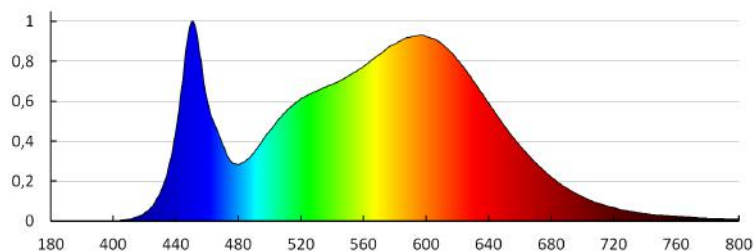

DANE LOGISTYCZNE:

Jednostka miary: sztuka

Jak pakowane: 20

Ilość sztuk w opakowaniu pośrednim: 1

Ilość sztuk w opakowaniu zbiorczym: 20

Masa jednostkowa netto [g]: 212

Gramatura [g]: 362.5

Długość opakowania jednostkowego [cm]: 13

Szerokość opakowania jednostkowego [cm]: 5

Wysokość opakowania jednostkowego [cm]: 41

Waga kartonu [kg]: 7.25

Szerokość kartonu [cm]: 45

Wysokość kartonu [cm]: 27

Długość kartonu [cm]: 53

Objętość kartonu [m³]: 0.064395