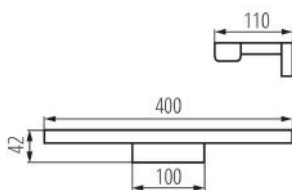

Oprawa ścienna LED

5905339266866

IP
44

Kanlux ASTEN LED jest liniową oprawą ścienną, którą zastosujesz w miejscach o podwyższonej wilgoci (IP44). Bez obaw możesz zamontować ją nad lustrem w łazience. Lampa posiada wbudowane źródła światła oparte na diodach LED SMD, których trwałość wynosi przynajmniej 25000 godzin.

DANE OGÓLNE:

Kolor: biały

Miejsce montażu: do nadbudowania na ścianie

Miejsce zastosowania: wewnątrz

Minimalna odległość od oświetlanego obiektu: 0,1m

Możliwość współpracy ze ściemniaczem: nie

Kierunek świecenia oprawy: dół

Długość [mm]: 400

Szerokość [mm]: 110

Wysokość [mm]: 42

Zawartość rtęci: nie

Zintegrowane źródło światła LED: tak

DANE TECHNICZNE:

Napięcie znamionowe [V]: 220-240 AC

Częstotliwość znamionowa [Hz]: 50

Moc maksymalna [W]: 8

Klasa ochronności przed porażeniem elektrycznym: II

Materiał klosza: tworzywo sztuczne

Rodzaj diody: LED SMD

Strumień świetlny [lm]: 690

Użyteczny strumień świetlny źródła światła Φ_{use} [lm]: 980

Barwa światła: biała

Skorelowana temperatura barwowa [K]: 4000

Jednolitość barwy w elipsach McAdama: ≤ 6

Wskaźnik oddawania barw: 80

Trwałość [h]: 25000

Ilość cykli wł/wył: ≥ 15000

Kąt świecenia [°]: X120/Y105

Skuteczność świetlna lampy [lm/W]: 86

Zakres temperatury otoczenia, na którą może być narażony wyrób [°C]: 5÷30

Współczynnik zachowania strumienia świetlnego na zakończenie nominalnego okresu trwałości [%]: L70B50

Materiał obudowy: stop aluminium

Rodzaj przyłącza: kostka śrubowa