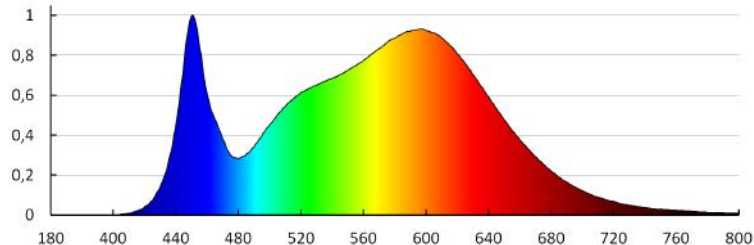

Szerokość opakowania jednostkowego [cm]: 5

Wysokość opakowania jednostkowego [cm]: 61

Waga kartonu [kg]: 9.21

Szerokość kartonu [cm]: 53

Wysokość kartonu [cm]: 27.5

Długość kartonu [cm]: 63

Objętość kartonu [m<sup>3</sup>]: 0.091823