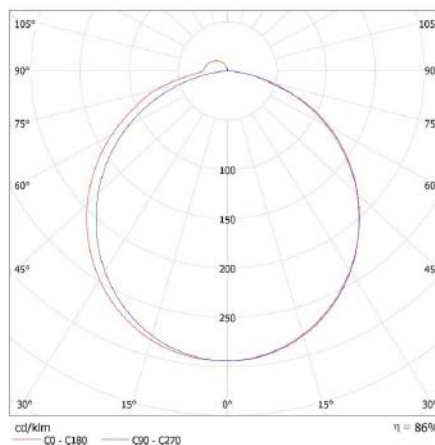

KANLUX S.A. (kat 26687) ASTEN IP44 12W-NW-W / LDC (Polar)

Luminaire: KANLUX S.A. (kat 26687) ASTEN IP44 12W-NW-W
Lamp: 1 x ASTEN 12W