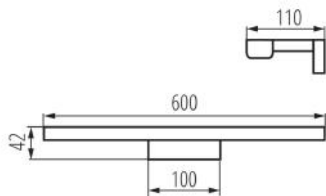

Oprawa ścienna LED

5905339266873

IP
44

Kanlux ASTEN LED jest liniową oprawą ścienną, którą zastosujesz w miejscach o podwyższonej wilgoci (IP44). Bez obaw możesz zamontować ją nad lustrem w łazience. Lampa posiada wbudowane źródła światła oparte na diodach LED SMD, których trwałość wynosi przynajmniej 25000 godzin.

DANE OGÓLNE:

Kolor: biały

Miejsce montażu: do nadbudowania na ścianie

Miejsce zastosowania: wewnątrz

Minimalna odległość od oświetlanego obiektu: 0,1m

Możliwość współpracy ze ściemniaczem: nie

Kierunek świecenia oprawy: dół

Długość [mm]: 600

Szerokość [mm]: 110

Wysokość [mm]: 42

Zawartość rtęci: nie

Zintegrowane źródło światła LED: tak

DANE TECHNICZNE:

Napięcie znamionowe [V]: 220-240 AC

Częstotliwość znamionowa [Hz]: 50

Moc maksymalna [W]: 12

Klasa ochronności przed porażeniem elektrycznym: II

Materiał klosza: tworzywo sztuczne

Rodzaj diody: LED SMD

Strumień świetlny [lm]: 1070

Użyteczny strumień świetlny źródła światła Φ_{use} [lm]: 1450

Barwa światła: biała

Skorelowana temperatura barwowa [K]: 4000

Jednolitość barwy w elipsach McAdama: ≤ 6

Wskaźnik oddawania barw: 80

Trwałość [h]: 25000

Ilość cykli wł/wył: ≥ 15000

Kąt świecenia [°]: X120/Y105

Skuteczność świetlna lampy [lm/W]: 89

Zakres temperatury otoczenia, na którą może być narażony wyrób [°C]: 5÷30

Współczynnik zachowania strumienia świetlnego na zakończenie nominalnego okresu trwałości [%]: L70B50

Materiał obudowy: stop aluminium

Rodzaj przyłącza: kostka śrubowa