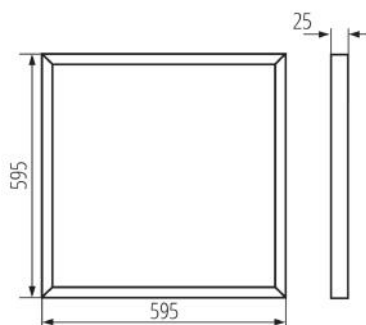

**31171 BAREV R 36W 6060 NW**

Panel LED

8595665311711

**DANE OGÓLNE:****Kolor:** biały**Miejsce montażu:** do wbudowania w sufit**Miejsce zastosowania:** wewnątrz**Minimalna odległość od oświetlanego obiektu :** 0,5m**Możliwość współpracy ze ściemniaczem :** nie**Wyrób nie nadający się do okrywania materiałem termoizolacyjnym:** tak**Długość [mm]:** 595**Szerokość [mm]:** 595**Wysokość [mm]:** 25**Zintegrowane źródło światła LED:** tak**DANE TECHNICZNE:****Napięcie znamionowe [V]:** 220-240 AC**Częstotliwość znamionowa [Hz]:** 50**Moc maksymalna [W]:** 36**Klasa ochronności przed porażeniem elektrycznym :** I**Materiał klosza:** tworzywo sztuczne**Rodzaj diody:** LED SMD**Strumień świetlny oprawy [lm]:** 3600**Barwa światła:** biała**Skorelowana temperatura barwowa [K]:** 4000**Jednolitość barwy w elipsach McAdama :** ≤6**Wskaźnik oddawania barw:** 80**Trwałość [h]:** 50000**Ilość cykli wł/wył:** ≥30000**Kąt świecenia [°]:** 115**Skuteczność świetlna lampy [lm/W]:** 100**Zakres temperatury otoczenia, na którą może być narażony wyrób [°C]:** 5÷25**Materiał obudowy:** stal**Rodzaj przyłącza:** kostka samozaciskowa**Czas nagrzewania lampy [s]:** ≤1**Czas zapłonu lampy [s]:** ≤0,5**Stopień IP:** 20**DANE LOGISTYCZNE:****Jednostka miary:** sztuka**Jak pakowane:** 5**Ilość sztuk w opakowaniu pośrednim:** 1**Ilość sztuk w opakowaniu zbiorczym :** 5**Masa jednostkowa netto [g]:** 1440

## Panel LED

- Gramatura [g]:** 2080
- Długość opakowania jednostkowego [cm]:** 60.5
- Szerokość opakowania jednostkowego [cm]:** 3
- Wysokość opakowania jednostkowego [cm]:** 61.5
- Waga kartonu [kg]:** 10.4
- Szerokość kartonu [cm]:** 18.5
- Wysokość kartonu [cm]:** 64
- Długość kartonu [cm]:** 63
- Objętość kartonu [m³]:** 0.074592