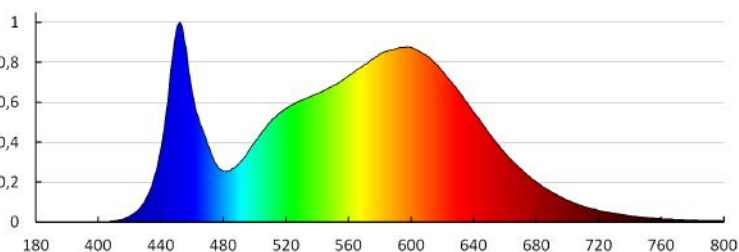

INFORMACJE DODATKOWE:

- 5 lat gwarancji na warunkach oświadczenia gwarancyjnego, dostępnego na stronie internetowej

		BAREV R 36W					
		ADTR-S-H 6060 W	ADTR-H 6060 W	ADTR-H 12030 W	CLIPS BLINGO RT	SPN BRAVO S/P 60-62	SPN BRAVO S/P 12030
ACCESSORIES	index	27617	29843	33390	29826	28504	28505
BAREV R 36W 6060 NW	31171	✓	✓		✓	✓	
BAREV R 36W 12030 NW	31172			✓	✓		✓