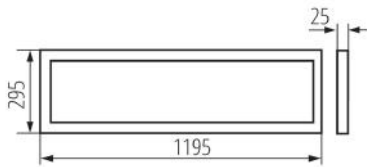

31172 BAREV R 36W 12030 NW

Panel LED