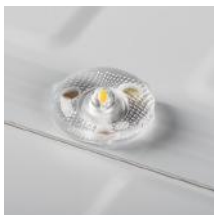

# 31172 BAREV R 36W 12030 NW

Panel LED

8595665311728

## DANE OGÓLNE:

**Kolor:** biały

**Miejsce montażu:** do wbudowania w sufit

**Miejsce zastosowania:** wewnątrz

**Minimalna odległość od oświetlanego obiektu :** 0,5m

**Możliwość współpracy ze ściemniaczem :** nie

**Wyrób nie nadający się do okrywania materiałem termoizolacyjnym:** tak

**Długość [mm]:** 1195

**Szerokość [mm]:** 295

**Wysokość [mm]:** 25

**Zintegrowane źródło światła LED:** tak

**Rodzaj diody:** LED SMD

**Strumień świetlny oprawy [lm]:** 3600

**Barwa światła:** biała

**Skorelowana temperatura barwowa [K]:** 4000

**Jednolitość barwy w elipsach McAdama :** ≤6

**Wskaźnik oddawania barw:** 80