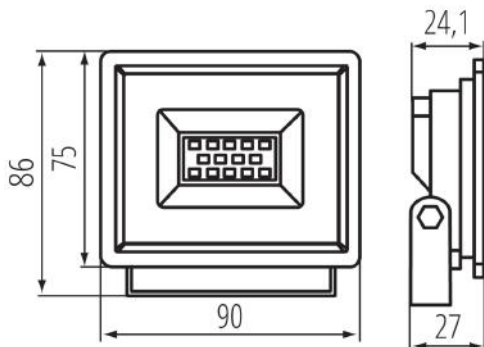

## DANE OGÓLNE:

**Kolor:** czarny

**Miejsce montażu:** do nadbudowania na ścianie, do nadbudowania na suficie, do nadbudowania na podłożu

**Miejsce zastosowania:** do zastosowań przemysłowych

**Minimalna odległość od oświetlanego obiektu:** 0,5m

**Możliwość współpracy ze ściemniaczem:** nie

**Szerokość [mm]:** 90

**Wysokość [mm]:** 86

**Głębokość [mm]:** 27

**Zawartość rtęci:** nie