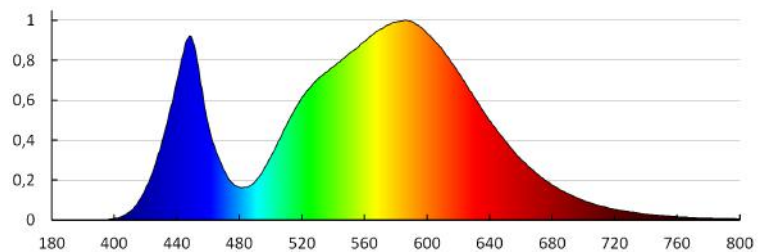

Naświetlacz Led

Ilość sztuk w opakowaniu zbiorczym : 60

Masa jednostkowa netto [g] : 146

Gramatura [g] : 175

Długość opakowania jednostkowego [cm] : 9.5

Szerokość opakowania jednostkowego [cm] : 3.5

Wysokość opakowania jednostkowego [cm] : 9

Waga kartonu [kg] : 10.5

Szerokość kartonu [cm] : 28.5

Wysokość kartonu [cm] : 21

Długość kartonu [cm] : 35

Objętość kartonu [m³] : 0.020948