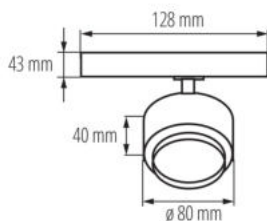

Projektor na szynoprzewód

5905339356635

Kanlux BTLW LED to nowy design opraw dostosowanych do systemu Kanlux TEAR i do większości systemów szyn 3-obwodowych. Oprawy wyposażone są w zasilacz zintegrowany z adapterem. Kanlux BTLW charakteryzują się mlecznym kloszem rozpraszającym światło, zapewniającym szeroki kąt świecenia 120°. Dostępne są w mocy 18W, dwóch kolorach obudowy (biały lub czarny) i dwóch barwach światła. Świetnie sprawdzą się w warunkach domowych, w roli oświetlenia ogólnego oraz wszędzie tam gdzie jest potrzebny szeroki kąt świecenia oprawy.

DANE OGÓLNE:

Kolor: czarny

Miejsce montażu: na szynę TEAR

Miejsce zastosowania: wewnątrz

Minimalna odległość od oświetlanego obiektu : 0,5m

Możliwość współpracy ze ściemniaczem : nie

Zintegrowane źródło światła LED : tak

DANE TECHNICZNE:

Napięcie znamionowe [V]: 220-240 AC

Częstotliwość znamionowa [Hz]: 50

Moc maksymalna [W]: 18

Klasa ochronności przed porażeniem elektrycznym : II

Rodzaj diody: LED COB

Strumień świetlny [lm]: 1400

Oprawa ruchoma w zakresie horyzontalnym [°]: 340

Oprawa ruchoma w zakresie wertykalnym [°]: 90

Stopień IP: 20

Projektor na szynoprzewód

DANE LOGISTYCZNE:

Jednostka miary: sztuka

Jak pakowane: 30

Ilość sztuk w opakowaniu pośrednim: 1