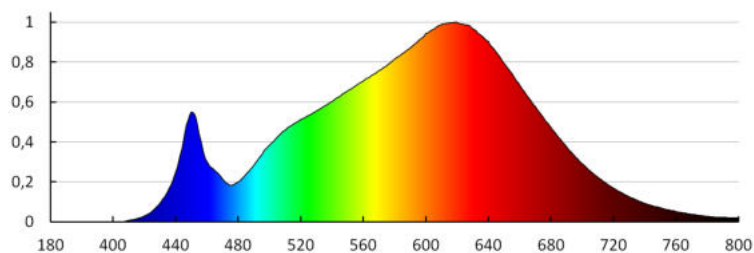

INFORMACJE DODATKOWE:

- 5 lat Gwarancji na warunkach oświadczenia gwarancyjnego, dostępnego na stronie internetowej