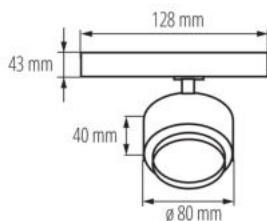

Projektor na szynoprzewód

5905339356642

Kanlux BTLW LED to nowy design opraw dostosowanych do systemu Kanlux TEAR i do większości systemów szyn 3-obwodowych. Oprawy wyposażone są w zasilacz zintegrowany z adapterem. Kanlux BTLW charakteryzują się mlecznym kloszem rozpraszającym światło, zapewniającym szeroki kąt świecenia 120°. Dostępne są w mocy 18W, dwóch kolorach obudowy (biały lub czarny) i dwóch barwach światła. Świetnie sprawdzą się w warunkach domowych, w roli oświetlenia ogólnego oraz wszędzie tam gdzie jest potrzebny szeroki kąt świecenia oprawy.

DANE OGÓLNE:

Kolor: biały

Miejsce montażu: na szynę TEAR

Miejsce zastosowania: wewnątrz

Minimalna odległość od oświetlanego obiektu : 0,5m

Możliwość współpracy ze ściemniaczem : nie

Zintegrowane źródło światła LED: tak

DANE TECHNICZNE:

Napięcie znamionowe [V]: 220-240 AC

Częstotliwość znamionowa [Hz]: 50

Moc maksymalna [W]: 18

Klasa ochronności przed porażeniem elektrycznym : II

Rodzaj diody: LED COB

Strumień świetlny [lm]: 1450

Barwa światła: biała

Skorelowana temperatura barwowa [K]: 4000

Jednolitość barwy w elipsach McAdama : ≤6

Wskaźnik oddawania barw: 90

Trwałość [h]: 50000

Ilość cykli wł/wył: ≥30000

Kąt świecenia [°]: 120

Skuteczność świetlna lampy [lm/W]: 81

Zakres temperatury otoczenia, na którą może być narażony wyrób [°C]: 5+25

Materiał obudowy: stop aluminium

Czas nagrzewania lampy [s]: ≤1

Czas zapłonu lampy [s]: ≤0,5

Oprawa ruchoma w zakresie horyzontalnym [°]: 340

Oprawa ruchoma w zakresie wertykalnym [°]: 90

Stopień IP: 20