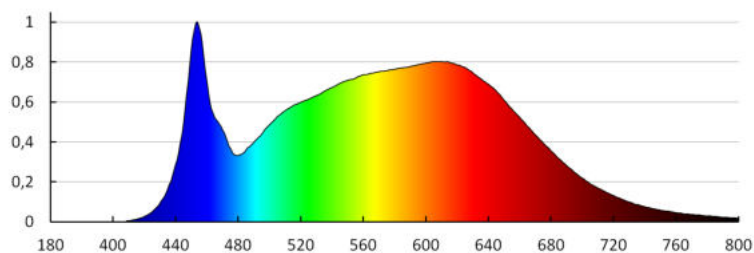

INFORMACJE DODATKOWE:

- 5 lat Gwarancji na warunkach oświadczenia gwarancyjnego, dostępnego na stronie internetowej