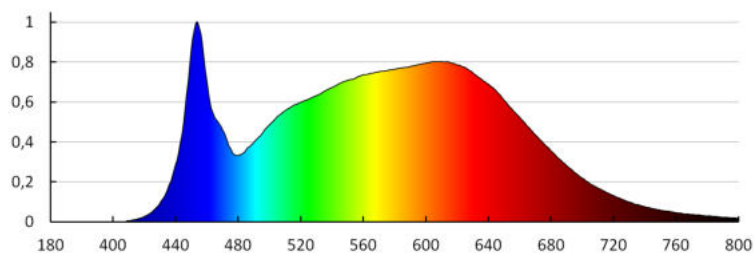

INFORMACJE DODATKOWE:

- 5 lat Gwarancji na warunkach oświadczenia gwarancyjnego, dostępne na stronie internetowej