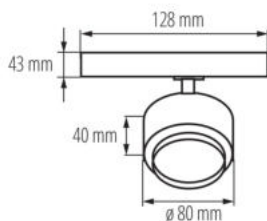

Projektor na szynoprzewód

5905339356659

Kanlux BTLW LED to nowy design opraw dostosowanych do systemu Kanlux TEAR i do większości systemów szyn 3-obwodowych. Oprawy wyposażone są w zasilacz zintegrowany z adapterem. Kanlux BTLW charakteryzują się mlecznym kloszem rozpraszającym światło, zapewniającym szeroki kąt świecenia 120°. Dostępne są w mocy 18W, dwóch kolorach obudowy (biały lub czarny) i dwóch barwach światła. Świetnie sprawdzą się w warunkach domowych, w roli oświetlenia ogólnego oraz wszędzie tam gdzie jest potrzebny szeroki kąt świecenia oprawy.

DANE OGÓLNE:

Kolor: czarny

Miejsce montażu: na szynę TEAR

Miejsce zastosowania: wewnątrz

Minimalna odległość od oświetlanego obiektu : 0,5m

Możliwość współpracy ze ściemniaczem : nie

Zintegrowane źródło światła LED: tak

DANE TECHNICZNE:

Napięcie znamionowe [V]: 220-240 AC

Częstotliwość znamionowa [Hz]: 50

Moc maksymalna [W]: 18

Klasa ochronności przed porażeniem elektrycznym : II

Rodzaj diody: LED COB

Strumień świetlny [lm]: 1400

Barwa światła: biała

Skorelowana temperatura barwowa [K]: 4000

Jednolitość barwy w elipsach McAdama : ≤6

Wskaźnik oddawania barw: 90

Trwałość [h]: 50000

Ilość cykli wł/wył: ≥30000

Kąt świecenia [°]: 120

Skuteczność świetlna lampy [lm/W]: 78

Zakres temperatury otoczenia, na którą może być narażony wyrób [°C]: 5+25

Materiał obudowy: stop aluminium

Czas nagrzewania lampy [s]: ≤1

Czas zapłonu lampy [s]: ≤0,5

Oprawa ruchoma w zakresie horyzontalnym [°]: 340

Oprawa ruchoma w zakresie wertykalnym [°]: 90

Stopień IP: 20