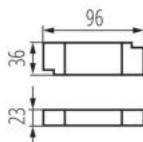

35670 TIBERI PRO 20W-940-W

Oprawa typu downlight

5905339356703

Oprawy Kanlux TIBERI PRO to oprawy podtynkowe, czyli idealnie współgrające z sufitami podwieszanymi. Doskonale rozświetlą ciągi komunikacyjne, przestrzenie sanitarne czy powierzchnie biurowe oraz handlowe. Atuty tych downlightów to: 50.000 godzin trwałości, wysokie odwzorowanie naturalnych barw (CRI>90), skuteczność świetlna do 105lm/W i 5 lat gwarancji. Podwyższona szczelność (IP44/20) opraw Kanlux TIBERI PRO chroni je przed kurzem, pyłem i wilgocią.

DANE OGÓLNE:

Kolor: biały

Miejsce montażu: do wbudowania w sufit

Miejsce zastosowania: wewnątrz

Minimalna odległość od oświetlanego obiektu : 0,5m

Możliwość współpracy ze ściemniaczem : nie

Wyrób nie nadający się do okrywania materiałem termoizolacyjnym: tak

Wysokość [mm]: 63

Średnica [mm]: 140

Otwór montażowy [mm]: 125

Zintegrowane źródło światła LED: tak

DANE TECHNICZNE:

Napięcie znamionowe [V]: 220-240 AC

Częstotliwość znamionowa [Hz]: 50

Moc maksymalna [W]: 20

Klasa ochronności przed porażeniem elektrycznym : II

Materiał klosza: tworzywo sztuczne

Rodzaj diody: LED SMD

Strumień świetlny [lm]: 2100

Barwa światła: biała

Skorelowana temperatura barwowa [K]: 4000

Jednolitość barwy w elipsach McAdama : ≤6

Wskaźnik oddawania barw: 90

Trwałość [h]: 50000

Ilość cykli wł/wył: ≥30000

Kąt świecenia [°]: 90

Skuteczność świetlna lampy [lm/W]: 105

Zakres temperatury otoczenia, na którą może być narażony wyrób [°C]: 5÷25

Materiał obudowy: stop aluminium

Rodzaj przyłącza: kostka przyłączeniowa

Czas nagrzewania lampy [s]: ≤1