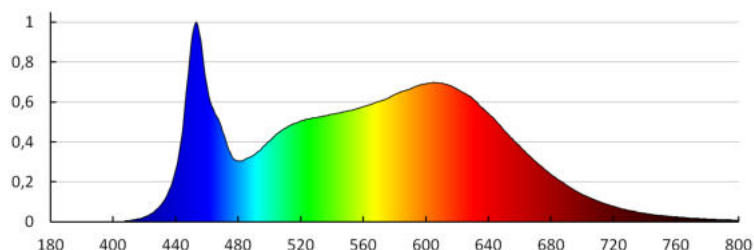

INFORMACJE DODATKOWE:

- 5 lat Gwarancji na warunkach oświadczenia gwarancyjnego, dostępnego na stronie internetowej