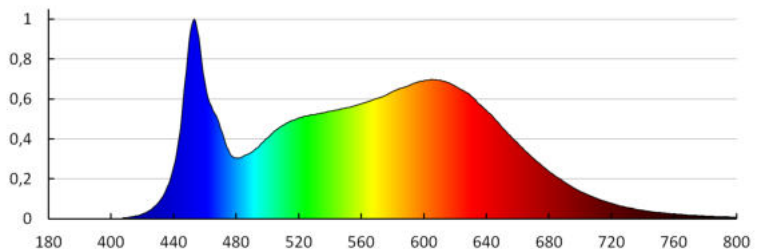

INFORMACJE DODATKOWE:

- 5 lat Gwarancji na warunkach oświadczenia gwarancyjnego, dostępnego na stronie internetowej