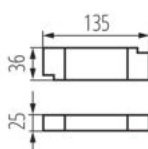

35672 TIBERI PRO 30W-940-W

Oprawa typu downlight

5905339356727

Oprawy Kanlux TIBERI PRO to oprawy podtynkowe, czyli idealnie współgrające z sufitami podwieszanymi. Doskonale rozświetlą ciągi komunikacyjne, przestrzenie sanitarne czy powierzchnie biurowe oraz handlowe. Atuty tych downlightów to: 50.000 godzin trwałości, wysokie odwzorowanie naturalnych barw (CRI>90), skuteczność świetlna do 105lm/W i 5 lat gwarancji. Podwyższona szczelność (IP44/20) opraw Kanlux TIBERI PRO chroni je przed kurzem, pyłem i wilgocią.

DANE OGÓLNE:

Kolor: biały

Miejsce montażu: do wbudowania w sufit

Miejsce zastosowania: wewnątrz

Minimalna odległość od oświetlanego obiektu : 0,5m

Możliwość współpracy ze ściemniaczem : nie

Wyrób nie nadający się do okrywania materiałem termoizolacyjnym: tak

Wysokość [mm]: 70

Średnica [mm]: 190

Otwór montażowy [mm]: 175

Zintegrowane źródło światła LED: tak

DANE TECHNICZNE:

Napięcie znamionowe [V]: 220-240 AC

Częstotliwość znamionowa [Hz]: 50

Moc maksymalna [W]: 30

Klasa ochronności przed porażeniem elektrycznym : II

Materiał klosza: tworzywo sztuczne

Rodzaj diody: LED SMD

Strumień świetlny [lm]: 3150

Barwa światła: biała

Skorelowana temperatura barwowa [K]: 4000

Jednolitość barwy w elipsach McAdama : ≤6

Wskaźnik oddawania barw: 90

Trwałość [h]: 50000

Ilość cykli wł/wył: ≥30000

Kąt świecenia [°]: 90

Skuteczność świetlna lampy [lm/W]: 105

Zakres temperatury otoczenia, na którą może być narażony wyrób [°C]: 5÷25

Materiał obudowy: stop aluminium

Rodzaj przyłącza: kostka przyłączeniowa

Czas nagrzewania lampy [s]: ≤1