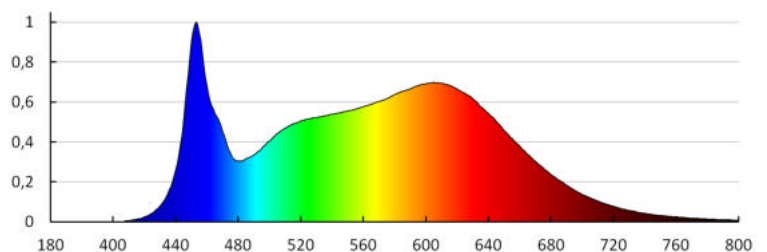

INFORMACJE DODATKOWE:

- 5 lat Gwarancji na warunkach oświadczenia gwarancyjnego, dostępnego na stronie internetowej