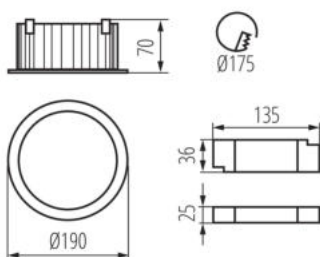

35673 TIBERI PRO 30W-940-B

Oprawa typu downlight

5905339356734

Oprawy Kanlux TIBERI PRO to oprawy podtynkowe, czyli idealnie współgrające z sufitami podwieszanymi. Doskonale rozświetlą ciągi komunikacyjne, przestrzenie sanitarne czy powierzchnie biurowe oraz handlowe. Atuty tych downlightów to: 50.000 godzin trwałości, wysokie odwzorowanie naturalnych barw (CRI>90), skuteczność świetlna do 105lm/W i 5 lat gwarancji. Podwyższona szczelność (IP44/20) opraw Kanlux TIBERI PRO chroni je przed kurzem, pyłem i wilgocią.

DANE OGÓLNE:

Kolor: czarny

Miejsce montażu: do wbudowania w sufit

Miejsce zastosowania: wewnątrz

Minimalna odległość od oświetlanego obiektu : 0,5m

Możliwość współpracy ze ściemniaczem : nie

Wyrób nie nadający się do okrywania materiałem termoizolacyjnym: tak

Wysokość [mm]: 70

Średnica [mm]: 190

Otwór montażowy [mm]: 175

Zintegrowane źródło światła LED: tak

DANE TECHNICZNE:

Napięcie znamionowe [V]: 220-240 AC

Częstotliwość znamionowa [Hz]: 50

Moc maksymalna [W]: 30

Klasa ochronności przed porażeniem elektrycznym : II

Materiał klosza: tworzywo sztuczne

Rodzaj diody: LED SMD

Strumień świetlny [lm]: 2850

Barwa światła: biała

Skorelowana temperatura barwowa [K]: 4000

Jednolitość barwy w elipsach McAdama : ≤6

Wskaźnik oddawania barw: 90

Trwałość [h]: 50000

Ilość cykli wł/wył: ≥30000

Kąt świecenia [°]: 90

Skuteczność świetlna lampy [lm/W]: 95

Zakres temperatury otoczenia, na którą może być narażony wyrób [°C]: 5÷25

Materiał obudowy: stop aluminium

Rodzaj przyłącza: kostka przyłączeniowa

Czas nagrzewania lampy [s]: ≤1