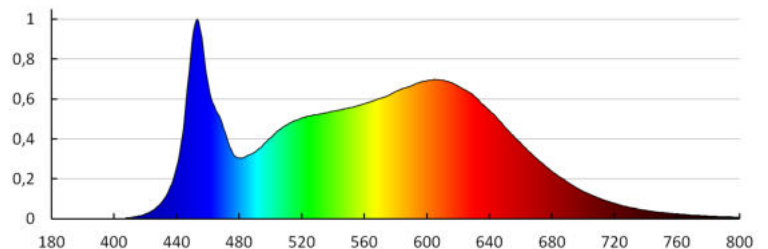

INFORMACJE DODATKOWE:

- 5 lat Gwarancji na warunkach oświadczenia gwarancyjnego, dostępnego na stronie internetowej