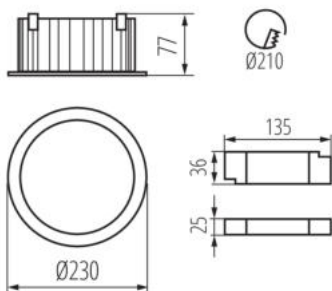

35675 TIBERI PRO 40W-940-B

Oprawa typu downlight

5905339356758

Oprawy Kanlux TIBERI PRO to oprawy podtynkowe, czyli idealnie współgrające z sufitami podwieszanymi. Doskonale rozświetlą ciągi komunikacyjne, przestrzenie sanitarne czy powierzchnie biurowe oraz handlowe. Atuty tych downlightów to: 50.000 godzin trwałości, wysokie odwzorowanie naturalnych barw (CRI>90), skuteczność świetlna do 105lm/W i 5 lat gwarancji. Podwyższona szczelność (IP44/20) opraw Kanlux TIBERI PRO chroni je przed kurzem, pyłem i wilgocią.

DANE OGÓLNE:

Kolor: czarny

Miejsce montażu: do wbudowania w sufit

Miejsce zastosowania: wewnątrz

Minimalna odległość od oświetlanego obiektu : 0,5m

Możliwość współpracy ze ściemniaczem : nie

Wyrób nie nadający się do okrywania materiałem termoizolacyjnym: tak

Wysokość [mm]: 77

Średnica [mm]: 230

Otwór montażowy [mm]: 210

Zintegrowane źródło światła LED: tak

DANE TECHNICZNE:

Napięcie znamionowe [V]: 220-240 AC

Częstotliwość znamionowa [Hz]: 50

Moc maksymalna [W]: 40

Klasa ochronności przed porażeniem elektrycznym : II

Materiał klosza: tworzywo sztuczne

Rodzaj diody: LED SMD

Strumień świetlny [lm]: 3800

Barwa światła: biała

Skorelowana temperatura barwowa [K]: 4000

Jednolitość barwy w elipsach McAdama : ≤6

Wskaźnik oddawania barw: 90

Trwałość [h]: 50000

Ilość cykli wł/wył: ≥30000

Kąt świecenia [°]: 90

Skuteczność świetlna lampy [lm/W]: 95

Zakres temperatury otoczenia, na którą może być narażony wyrób [°C]: 5÷25

Materiał obudowy: stop aluminium

Rodzaj przyłącza: kostka przyłączeniowa

Czas nagrzewania lampy [s]: ≤1