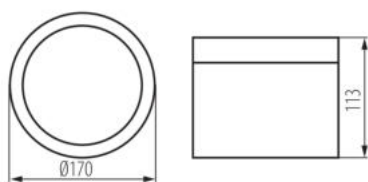

35677 TIBERI PRO NT20W-940B

Oprawa typu downlight

5905339356772

Kanlux TIBERI PRO NT to rodzina natynkowych opraw typu downlight. Dostępne są w dwóch mocach (20W i 30 W) i dwóch kolorach (biały czarny) przy zachowaniu tego samego rozmiaru. Oprawa Kanlux TIBERI PRO to przede wszystkim wysoka szczelność (IP54) i wysoki współczynnik oddawania barw (Ra>90), ale także łatwy montaż na suficie za pomocą uchwytu. Oprawa Kanlux TIBERI PRO NT to wysoka jakość komponentów potwierdzona 5 letnią gwarancją.

DANE OGÓLNE:

Kolor: czarny

Miejsce montażu: do nadbudowania na suficie

Miejsce zastosowania: wewnątrz

Minimalna odległość od oświetlanego obiektu : 0,5m

Możliwość współpracy ze ściemniaczem : nie

Wysokość [mm]: 113

Średnica [mm]: 170

DANE TECHNICZNE:

Napięcie znamionowe [V]: 220-240 AC

Częstotliwość znamionowa [Hz]: 50

Moc maksymalna [W]: 20

Klasa ochronności przed porażeniem elektrycznym : I

Materiał klosza: tworzywo sztuczne

Rodzaj diody: LED SMD

Strumień świetlny [lm]: 2200

Barwa światła: biała

Skorelowana temperatura barwowa [K]: 4000

Jednolitość barwy w elipsach McAdama : ≤6

Wskaźnik oddawania barw: 90

Trwałość [h]: 50000

Ilość cykli wł/wył: ≥30000

Kąt świecenia [°]: 115

Skuteczność świetlna lampy [lm/W]: 110

Materiał obudowy: stop aluminium

Rodzaj przyłącza: wolne końce przewodów

Długość przewodu [m]: 0.18

Przekrój przewodu [mm²]: 0,75

Czas nagrzewania lampy [s]: ≤1

Czas zapłonu lampy [s]: ≤0,5

Stopień IP: 54