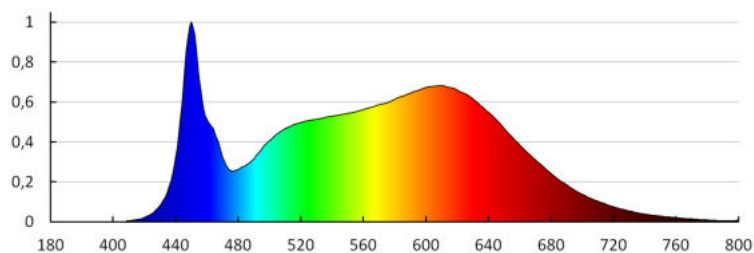

INFORMACJE DODATKOWE:

- 5 lat Gwarancji na warunkach oświadczenia gwarancyjnego, dostępnego na stronie internetowej